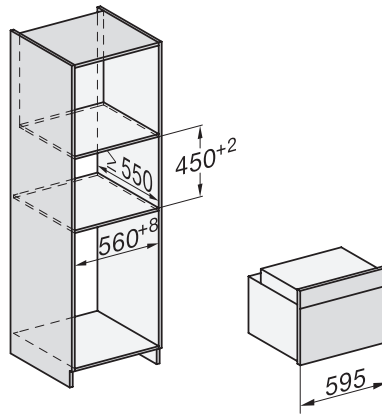

H 7840 BPX

Four compact sans poignée

dans un design facile à combiner avec thermosonde et BrillantLight.

side view H7000 M, installation drawings

built-in H7000 M, installation drawing

built-in H7000 M build-under, installation drawing