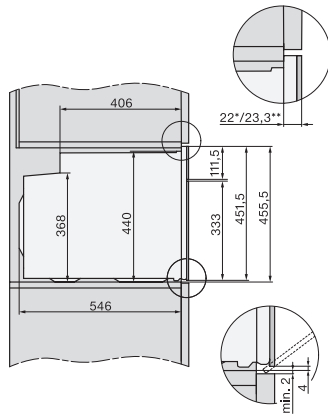

H 7840 BPX

Four compact sans poignée

dans un design facile à combiner avec thermosonde et BrillantLight.

side view H7000 M, installation drawings