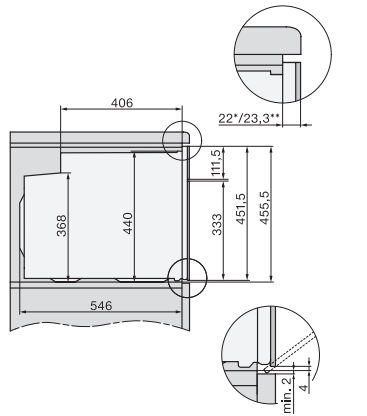

H 7840 BPX

Four compact sans poignée

dans un design facile à combiner avec thermosonde et BrillantLight.

Code EAN: 4002516830597 / Numéro de matériel: 12647470 /

Ancien Numéro de matériel: 22784095EU3

Largeur de niche min. en mm	560
Largeur de niche max. en mm	568
Hauteur de niche min. en mm	450
Hauteur de niche max. en mm	452
Profondeur de la niche en mm	550
Largeur de l'appareil en mm	595
Hauteur de l'appareil en mm	456
Profondeur de l'appareil en mm	568
Poids en kg	38,0
Puissance totale de raccordement en kW	3,20
Tension en V	220-240
Fréquence en Hz	50
Protection par fusible en A	16
Nombre de phases	1
Câble d'alimentation avec connecteur réseau	•
Longueur du câble de branchement électrique en m	1,50
Remplacer l'ampoule	Service après-vente

H 7840 BPX

Four compact sans poignée

dans un design facile à combiner avec thermosonde et BrillantLight.

side view H7000 M, installation drawings

built-in H7000 M, installation drawing

built-in H7000 M build-under, installation drawing

Installation H7000 M, installation drawing

side view H7000 M build-under, installation drawings