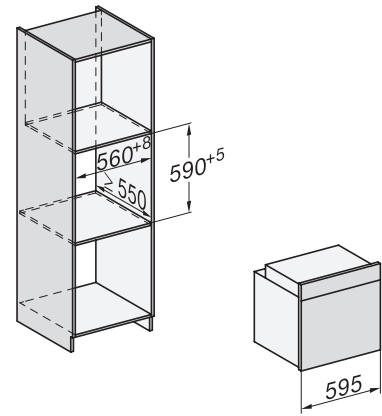

H 7464 BPX

Four sans poignée

dans un design facile à combiner avec thermosonde et éclairage LED.

installation H7000 XL, installation drawing

side view H7000 XL, installation drawings

built-in H7000 XL, installation drawing