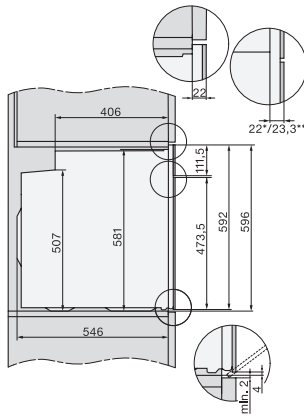

H 7464 BPX

Four sans poignée

dans un design facile à combiner avec thermosonde et éclairage LED.

installation H7000 XL, installation drawing

side view H7000 XL, installation drawings

built-in H7000 XL, installation drawing