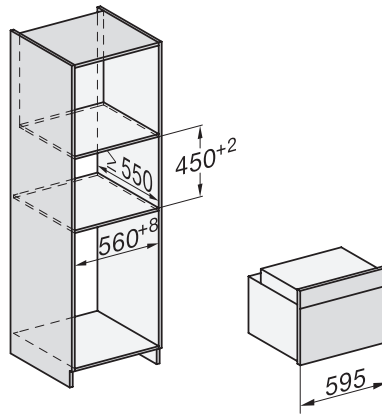

H 7440 BPX

Four compact sans poignée

dans un design facile à combiner avec éclairage LED et pyrolyse.

side view H7000 M, installation drawings

built-in H7000 M, installation drawing

built-in H7000 M build-under, installation drawing