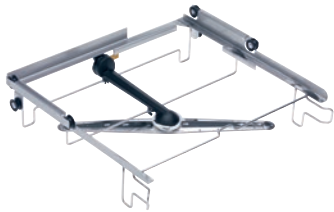

O 885

Support de panier supérieur

pour la prise en charge des paniers de dimensions 50 x 50 cm.

- Hauteur de chargement max. 130 mm
- Avec bras de lavage intégré, couplage arrière
- Convient à la prise en charge de paniers en plastique

Code EAN: 4002516818885 / Numéro de matériel: 12616510 /  
Ancien Numéro de matériel: 67188502D

<b>Famille produit</b>	
Lave-vaisselle à eau renouvelée	•
<b>Accessoires</b>	
PG 8041	•
PG 8043	•
PG 8045	•
PG 8055	•
PG 8055 U	•
PG 8056	•
PG 8056 U	•
PG 8057 TD	•
PG 8057 TD U	•
PG 8058	•
PG 8058 U	•
PG 8059	•
PG 8059 U	•
PG 8060	•
PG 8061	•
PG 8061 U	•
PG 8096	•
PG 8096 U	•
PG 8099	•
PG 8099 U	•
PFD 400	•
PFD 400 U	•
PFD 401	•
PFD 401 U	•
PFD 402	•
PFD 402 U	•
PFD 404	•
PFD 404 U	•
PFD 405	•
PFD 405 U	•
PFD 407	•
PFD 407 U	•
PFD 408 U	•
<b>Catégorie de produit</b>	
Panier ouvert en façade/support de panier	•
Panier ouvert en façade	•
Support de panier supérieur	•
Panier supérieur	•
<b>Propriétés du produit</b>	
Matériau	Inox
Couleur	Inox
Hauteur de chargement maximale en mm	130
<b>Dimensions et poids</b>	
Cote extérieure, hauteur nette en mm	119
Cote extérieure, largeur nette en mm	530

O 885

Support de panier supérieur

pour la prise en charge des paniers de dimensions 50 x 50 cm.

Code EAN: 4002516818885 / Numéro de matériel: 12616510 /  
Ancien Numéro de matériel: 67188502D

Cote extérieure, profondeur nette en mm	516
Cote extérieure, hauteur brute en mm	175
Cote extérieure, largeur brute en mm	545
Cote extérieure, profondeur brute en mm	555
Poids net en kg	1,58
Poids brut en kg	2,00