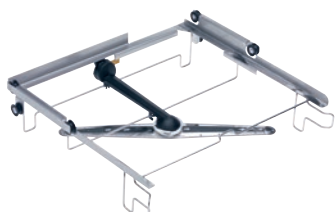

O 885

Support de panier supérieur

pour la prise en charge des paniers de dimensions 50 x 50 cm.

- Hauteur de chargement max. 130 mm
- Avec bras de lavage intégré, couplage arrière
- Convient à la prise en charge de paniers en plastique

Code EAN: 4002516818885 / Numéro de matériel: 12616510 /  
Ancien Numéro de matériel: 67188502D

<b>Famille produit</b>	
Lave-vaisselle à eau renouvelée	•
<b>Accessoires</b>	
PG 8041	•
PG 8043	•
PG 8045	•
PG 8055	•
PG 8055 U	•
PG 8056	•
PG 8056 U	•
PG 8057 TD	•
PG 8057 TD U	•
PG 8058	•
PG 8058 U	•
PG 8059	•
PG 8059 U	•
PG 8060	•
PG 8061	•
PG 8061 U	•
PG 8096	•
PG 8096 U	•
PG 8099	•
PG 8099 U	•
PFD 400	•
PFD 400 U	•
PFD 401	•
PFD 401 U	•
PFD 402	•
PFD 402 U	•
PFD 404	•
PFD 404 U	•
PFD 405	•
PFD 405 U	•
PFD 407	•
PFD 407 U	•
PFD 408 U	•
<b>Catégorie de produit</b>	
Panier ouvert en façade/support de panier	•
Panier ouvert en façade	•
Support de panier supérieur	•
Panier supérieur	•
<b>Propriétés du produit</b>	
Matériau	Inox
Couleur	Inox
Hauteur de chargement maximale en mm	130
<b>Dimensions et poids</b>	
Cote extérieure, hauteur nette en mm	119
Cote extérieure, largeur nette en mm	530

O 885

Support de panier supérieur

pour la prise en charge des paniers de dimensions 50 x 50 cm.

Code EAN: 4002516818885 / Numéro de matériel: 12616510 /  
Ancien Numéro de matériel: 67188502D

Cote extérieure, profondeur nette en mm	516
Cote extérieure, hauteur brute en mm	175
Cote extérieure, largeur brute en mm	545
Cote extérieure, profondeur brute en mm	555
Poids net en kg	1,58
Poids brut en kg	2,00