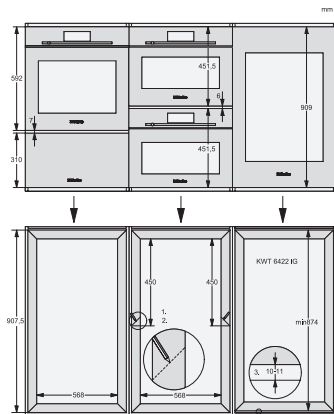

KWT 6422 iG-1

Cave à vin encastrable

Avec FlexiFrame et Push2open pour les amateurs de vin exigeants.

Code EAN: 4002516813385 / Numéro de matériel: 12615910 /

Ancien Numéro de matériel: 36642228EU1

Classe climatique	SN
Compartiment vin en l	104
Volume total utile en l	104
Place pour nombre de bouteilles de Bordeaux de 0,75 l	33 bouteilles
Classe d'émissions de bruit acoustique dans l'air (A-D)	B
Émissions sonores en dB(A) re1pW	32
Consommation électrique en milliampères (mA)	1000
Tension en V	220-240
Protection par fusible en A	10
Nombre de phases	1
Fréquence en Hz	50-60
Longueur du câble de branchement électrique en m	2,0
Accessoires fournis	
Filtre Active AirClean	•

KWT 6422 iG-1

Cave à vin encastrable

Avec FlexiFrame et Push2open pour les amateurs de vin exigeants.

KWT6422iG, KWT6422iG-1, Installation draw

KWT6422iG, KWT6422iG-1, Installation draw, side view

KWT6422iG, KWT6422iG-1, Installation draw

KWT6422iG, KWT6422iG-1, Installation draw, side view

ENB1060, combination 2x45er + KWT6422iG, Installation draw

KWT6422iG, KWT6422iG-1, Interior dimensions (Installation drawings)

ENB1060, combination 60er & 32er ESW + 2x45er + KWT6422iG, Installation draw