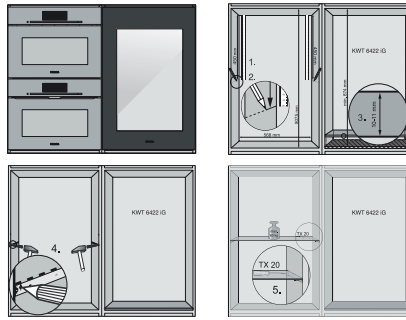

KWT 6422 iG-1

Cave à vin encastrable

Avec FlexiFrame et Push2open pour les amateurs de vin exigeants.

Code EAN: 4002516813385 / Numéro de matériel: 12615910 /

Ancien Numéro de matériel: 36642228EU1

Classe climatique	SN
Compartiment vin en l	104
Volume total utile en l	104
Place pour nombre de bouteilles de Bordeaux de 0,75 l	33 bouteilles
Classe d'émissions de bruit acoustique dans l'air (A-D)	B
Émissions sonores en dB(A) re1pW	32
Consommation électrique en milliampères (mA)	1000
Tension en V	220-240
Protection par fusible en A	10
Nombre de phases	1
Fréquence en Hz	50-60
Longueur du câble de branchement électrique en m	2,0
Accessoires fournis	
Filtre Active AirClean	•

KWT 6422 iG-1

Cave à vin encastrable

Avec FlexiFrame et Push2open pour les amateurs de vin exigeants.

KWT6422iG, KWT6422iG-1, Installation draw

KWT6422iG, KWT6422iG-1, Installation draw, side view

KWT6422iG, KWT6422iG-1, Installation draw

KWT6422iG, KWT6422iG-1, Installation draw, side view

ENB1060, combination 2x45er + KWT6422iG, Installation draw

KWT6422iG, KWT6422iG-1, Interior dimensions (Installation drawings)

ENB1060, combination 60er & 32er ESW + 2x45er + KWT6422iG, Installation draw