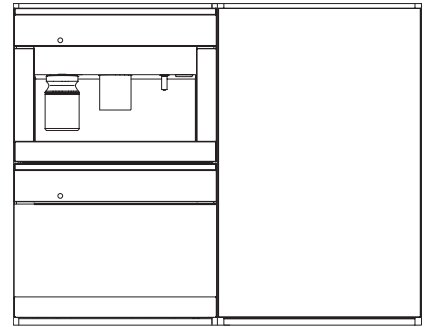

KWT 6422 iG-1

Cave à vin encastrable

Avec FlexiFrame et Push2open pour les amateurs de vin exigeants.

Code EAN: 4002516813385 / Numéro de matériel: 12615910 /

Ancien Numéro de matériel: 36642228EU1

Classe climatique	SN
Compartiment vin en l	104
Volume total utile en l	104
Place pour nombre de bouteilles de Bordeaux de 0,75 l	33 bouteilles
Classe d'émissions de bruit acoustique dans l'air (A-D)	B
Émissions sonores en dB(A) re1pW	32
Consommation électrique en milliampères (mA)	1000
Tension en V	220-240
Protection par fusible en A	10
Nombre de phases	1
Fréquence en Hz	50-60
Longueur du câble de branchement électrique en m	2,0
Accessoires fournis	
Filtre Active AirClean	•

KWT 6422 iG-1

Cave à vin encastrable

Avec FlexiFrame et Push2open pour les amateurs de vin exigeants.

KWT6422iG, KWT6422iG-1, Installation draw

KWT6422iG, KWT6422iG-1, Installation draw, side view

KWT6422iG, KWT6422iG-1, Installation draw

KWT6422iG, KWT6422iG-1, Installation draw, side view

ENB1060, combination 2x45er + KWT6422iG, Installation draw

KWT6422iG, KWT6422iG-1, Interior dimensions (Installation drawings)

ENB1060, combination 60er & 32er ESW + 2x45er + KWT6422iG, Installation draw