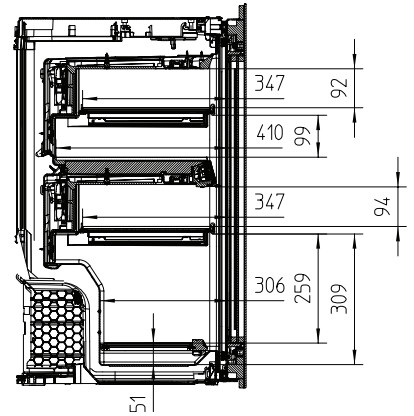

KWT 6422 iG-1

Cave à vin encastrable

Avec FlexiFrame et Push2open pour les amateurs de vin exigeants.

Code EAN: 4002516813385 / Numéro de matériel: 12615910 /

Ancien Numéro de matériel: 36642228EU1

Classe climatique	SN
Compartiment vin en l	104
Volume total utile en l	104
Place pour nombre de bouteilles de Bordeaux de 0,75 l	33 bouteilles
Classe d'émissions de bruit acoustique dans l'air (A-D)	B
Émissions sonores en dB(A) re1pW	32
Consommation électrique en milliampères (mA)	1000
Tension en V	220-240
Protection par fusible en A	10
Nombre de phases	1
Fréquence en Hz	50-60
Longueur du câble de branchement électrique en m	2,0
Accessoires fournis	
Filtre Active AirClean	•

KWT 6422 iG-1

Cave à vin encastrable

Avec FlexiFrame et Push2open pour les amateurs de vin exigeants.

KWT6422iG, KWT6422iG-1, Installation draw

KWT6422iG, KWT6422iG-1, Installation draw, side view

KWT6422iG, KWT6422iG-1, Installation draw

KWT6422iG, KWT6422iG-1, Installation draw, side view

ENB1060, combination 2x45er + KWT6422iG, Installation draw

KWT6422iG, KWT6422iG-1, Interior dimensions (Installation drawings)

ENB1060, combination 60er & 32er ESW + 2x45er + KWT6422iG, Installation draw