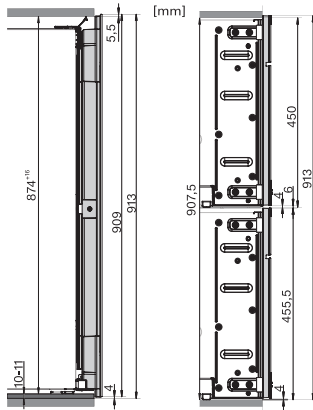

KWT 6422 iG-1

Cave à vin encastrable

Avec FlexiFrame et Push2open pour les amateurs de vin exigeants.

Code EAN: 4002516813385 / Numéro de matériel: 12615910 /

Ancien Numéro de matériel: 36642228EU1

Classe climatique	SN
Compartiment vin en l	104
Volume total utile en l	104
Place pour nombre de bouteilles de Bordeaux de 0,75 l	33 bouteilles
Classe d'émissions de bruit acoustique dans l'air (A-D)	B
Émissions sonores en dB(A) re1pW	32
Consommation électrique en milliampères (mA)	1000
Tension en V	220-240
Protection par fusible en A	10
Nombre de phases	1
Fréquence en Hz	50-60
Longueur du câble de branchement électrique en m	2,0
Accessoires fournis	
Filtre Active AirClean	•

KWT 6422 iG-1

Cave à vin encastrable

Avec FlexiFrame et Push2open pour les amateurs de vin exigeants.

KWT6422iG, KWT6422iG-1, Installation draw

KWT6422iG, KWT6422iG-1, Installation draw, side view

KWT6422iG, KWT6422iG-1, Installation draw

KWT6422iG, KWT6422iG-1, Installation draw, side view

ENB1060, combination 2x45er + KWT6422iG, Installation draw

KWT6422iG, KWT6422iG-1, Interior dimensions (Installation drawings)

ENB1060, combination 60er & 32er ESW + 2x45er + KWT6422iG, Installation draw

ENB1060, combination 45er & 60er + KWT 6422 iG & 14er EVS, Installation draw