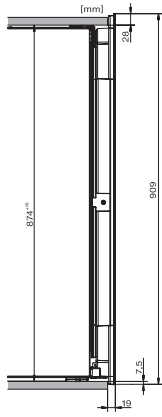

KWT 6422 iG-1

Cave à vin encastrable

Avec FlexiFrame et Push2open pour les amateurs de vin exigeants.

Code EAN: 4002516813385 / Numéro de matériel: 12615910 /

Ancien Numéro de matériel: 36642228EU1

Classe climatique	SN
Compartiment vin en l	104
Volume total utile en l	104
Place pour nombre de bouteilles de Bordeaux de 0,75 l	33 bouteilles
Classe d'émissions de bruit acoustique dans l'air (A-D)	B
Émissions sonores en dB(A) re1pW	32
Consommation électrique en milliampères (mA)	1000
Tension en V	220-240
Protection par fusible en A	10
Nombre de phases	1
Fréquence en Hz	50-60
Longueur du câble de branchement électrique en m	2,0
Accessoires fournis	
Filtre Active AirClean	•

KWT 6422 iG-1

Cave à vin encastrable

Avec FlexiFrame et Push2open pour les amateurs de vin exigeants.

KWT6422iG, KWT6422iG-1, Installation draw

KWT6422iG, KWT6422iG-1, Installation draw, side view

KWT6422iG, KWT6422iG-1, Installation draw

KWT6422iG, KWT6422iG-1, Installation draw, side view

ENB1060, combination 2x45er + KWT6422iG, Installation draw

KWT6422iG, KWT6422iG-1, Interior dimensions (Installation drawings)

ENB1060, combination 60er & 32er ESW + 2x45er + KWT6422iG, Installation draw