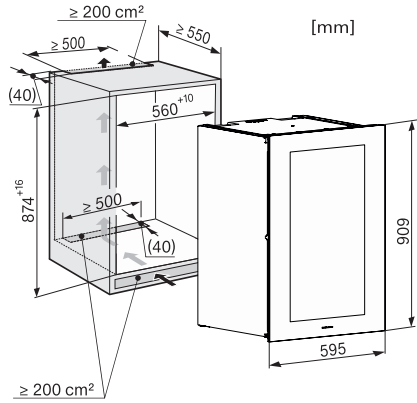

KWT 6422 iG-1

Cave à vin encastrable

Avec FlexiFrame et Push2open pour les amateurs de vin exigeants.

Code EAN: 4002516813385 / Numéro de matériel: 12615910 /

Ancien Numéro de matériel: 36642228EU1

Classe climatique	SN
Compartiment vin en l	104
Volume total utile en l	104
Place pour nombre de bouteilles de Bordeaux de 0,75 l	33 bouteilles
Classe d'émissions de bruit acoustique dans l'air (A-D)	B
Émissions sonores en dB(A) re1pW	32
Consommation électrique en milliampères (mA)	1000
Tension en V	220-240
Protection par fusible en A	10
Nombre de phases	1
Fréquence en Hz	50-60
Longueur du câble de branchement électrique en m	2,0
Accessoires fournis	
Filtre Active AirClean	•

KWT 6422 iG-1

Cave à vin encastrable

Avec FlexiFrame et Push2open pour les amateurs de vin exigeants.

KWT6422iG, KWT6422iG-1, Installation draw

KWT6422iG, KWT6422iG-1, Installation draw, side view

KWT6422iG, KWT6422iG-1, Installation draw

KWT6422iG, KWT6422iG-1, Installation draw, side view

ENB1060, combination 2x45er + KWT6422iG, Installation draw

KWT6422iG, KWT6422iG-1, Interior dimensions (Installation drawings)

ENB1060, combination 60er & 32er ESW + 2x45er + KWT6422iG, Installation draw