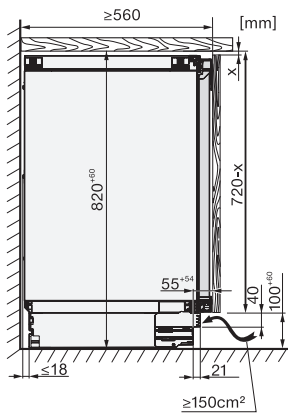

KU 7035 D

Réfrigérateur encastrable, hauteur de niche 82–88 cm
avec DailyFresh, éclairage LED et DynaCool dans un design compact.

Code EAN: 4002516779223 / Numéro de matériel: 12519130 /
Ancien Numéro de matériel: 36703510EU1

Hauteur de l'appareil en mm	818
Profondeur de l'appareil en mm	550
Poids en kg	35,0
Technique de fixation	Porte fixe
Poids maximal façade de porte partie réfrigération en kg	10
Plage de température	SN-T
Zone de réfrigération en l	126
Volume total utile en l	125
Classe d'émissions de bruit acoustique dans l'air (A-D)	B
Émissions sonores en dB(A) re1pW	32
Consommation électrique en milliampères (mA)	2000
Tension en V	220-240
Protection par fusible en A	10
Nombre de phases	1
Fréquence en Hz	50-60
Longueur du câble de branchement électrique en m	2,2
Remplacer l'ampoule	Service après-vente
Accessoires fournis	
Balconnet à œufs	•

KU 7035 D

Réfrigérateur encastrable, hauteur de niche 82–88 cm
avec DailyFresh, éclairage LED et DynaCool dans un design compact.

KU7016D, KU7015D, KU7035D, FNUS7040D, Built-under, side view