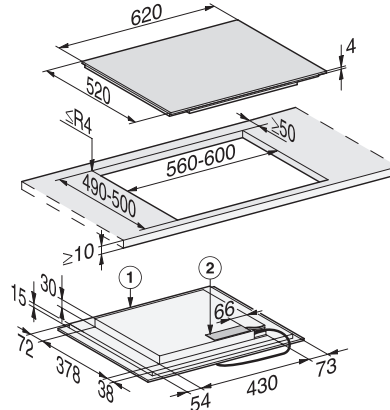

KM7466FL (installation drawings) onset