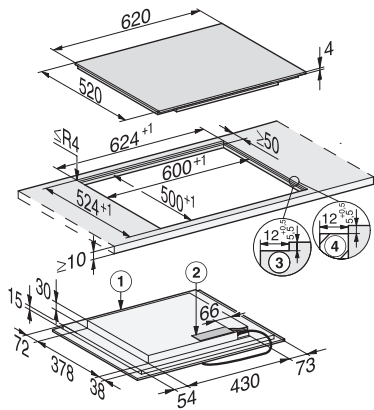

KM 7466 FL 125 Edition

À induction, indép. de la cuisinière

avec espace de cuisson PowerFlex pour une performance maximale

KM7466FL (installation drawings)