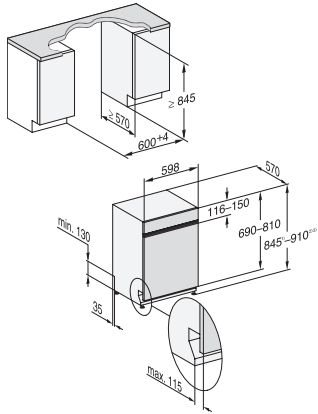

G 7935 SCi XXL AutoDos
Lave-vaisselle intégrable XXL
– le petit génie de Miele pour les tâches difficiles

G7000, integrated dishwasher, XXL, 60cm (installation drawing)