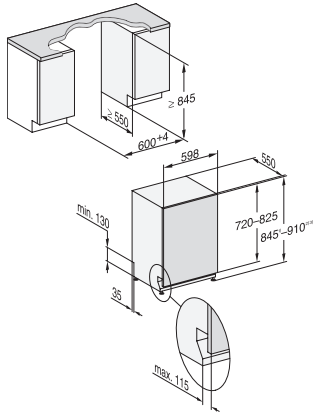

G 7788 SCVi XXL AutoDos K20 FF
Lave-vaisselle totalement intégrable XXL
pour une jointure parfaite dans la cuisine grâce à FrontFit

G7000, fully integrated dishwasher, XXL, 60cm (installation drawing), front fit