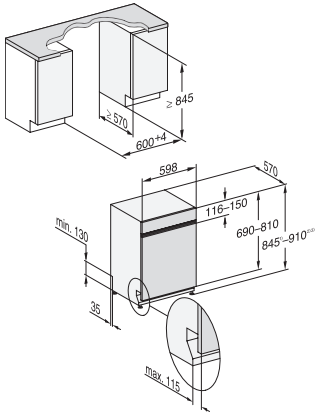

G 7715 SCi XXL AutoDos
Lave-vaisselle intégrable XXL
avec dosage automatique AutoDos à nettoyant PowerDisk intégré.

G7000, integrated dishwasher, XXL, 60cm (installation drawing)