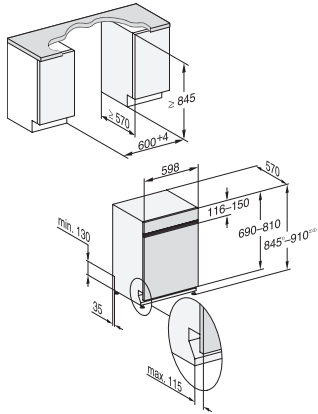

G 7715 SCi XXL AutoDos
Lave-vaisselle intégrable XXL
avec dosage automatique AutoDos à nettoyant PowerDisk intégré.

G7000, integrated dishwasher, XXL, 60cm (installation drawing)