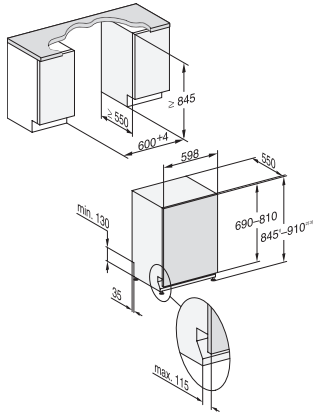

G 7678 SCVi XXL AutoDos Excellence
Lave-vaisselle totalement intégrable XXL
avec dosage automatique AutoDos à nettoyant PowerDisk intégré.

G7000, fully integrated dishwasher, XXL, 60cm (installation drawing)