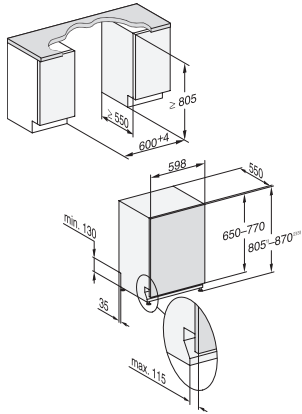

G 7672 SCVi AutoDos Selection
Lave-vaisselle totalement intégrable
avec dosage automatique AutoDos à nettoyant PowerDisk intégré.

G7000, fully integrated dishwasher, 60cm (installation drawing)