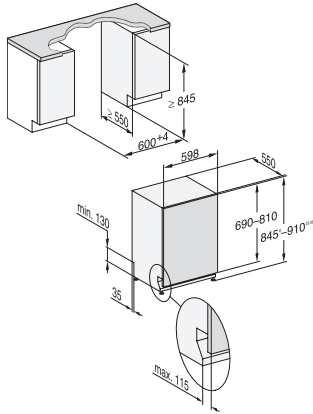

G 7655 SCVi XXL AutoDos

Lave-vaisselle totalement intégrable XXL

avec dosage automatique AutoDos à nettoyant PowerDisk intégré.

G7000, fully integrated dishwasher, XXL, 60cm (installation drawing)