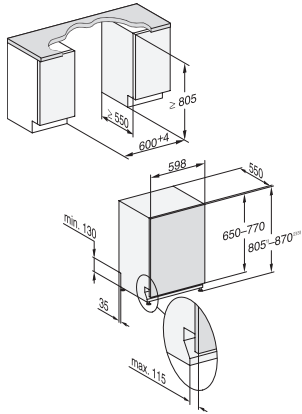

G 7650 SCVi AutoDos

Lave-vaisselle totalement intégrable
avec dosage automatique AutoDos à nettoyant PowerDisk intégré.

G7000, fully integrated dishwasher, 60cm (installation drawing)