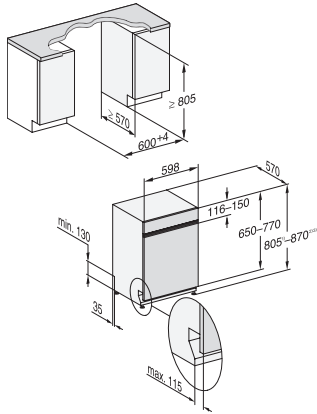

G 7600 SCi AutoDos
Lave-vaisselle intégrable
avec dosage automatique AutoDos à nettoyant PowerDisk intégré.

G7000, integrated dishwasher, 60cm (installation drawing)