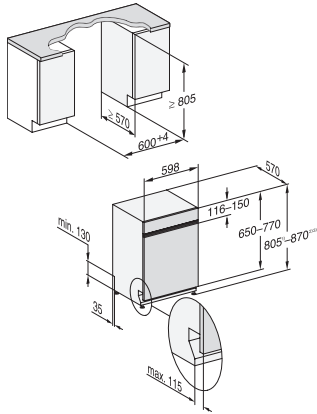

G 7297 SCVi XXL Selection
Lave-vaisselle totalement intégrable
Avec tiroir Multiflex 3D pour un confort maximal.

G7000, integrated dishwasher, 60cm (installation drawing)