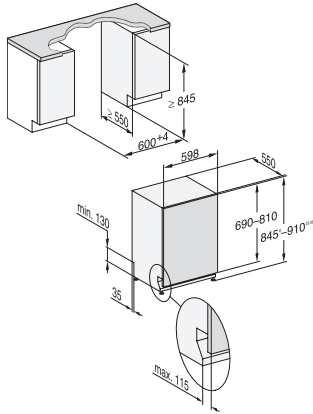

G 7265 SCVi XXL

Lave-vaisselle totalement intégrable XXL

Avec tiroir Multiflex 3D pour un confort maximal.

Code EAN: 4002516753957 / Numéro de matériel: 12452690 /
Ancien Numéro de matériel: 21726562MER

Fragile	•
Extra silencieux 40 dB(A)	•
Nettoyage de la machine	•
Options de lavage	
Programme Express	•
Propreté +	•
Séchage +	•
Aménagement des paniers	
Rangement des couverts	Tiroir 3D MultiFlex
Support pour verres FlexCare	2
Support pour tasses FlexCare	1
Agencement des paniers	ExtraComfort
Nombre de couverts	14
MultiClip	•
Sécurité	
Système Waterproof	•
Affichage de contrôle du filtre	•
Sécurité enfants	•
Caractéristiques techniques	
Largeur minimale de la niche en mm	600
Largeur maximale de la niche en mm	600
Hauteur minimale de la niche en mm	845
Hauteur maximale de la niche en mm	910
Profondeur de la niche en mm	550
Largeur de l'appareil en mm	598
Hauteur de l'appareil en mm	845
Profondeur de l'appareil en mm	550
Profondeur de l'appareil porte ouverte en cm	120,5
Poids net en kg	49,0
Puissance totale de raccordement en kW	2,00
Tension en V	230
Protection par fusible en A	10
Nombre de phases	1
Norme de fréquence électrique	50
Longueur du tuyau d'arrivée d'eau en cm	1,50
Longueur du tuyau d'évacuation d'eau en cm	1,50
Longueur du câble de branchement électrique en m	1,70
Poids minimal du panneau d'habillage en kg	4,0
Poids maximal du panneau d'habillage en kg	10,0
[rééquipement disponible auprès du service après-vente pour min.]	7,0
[rééquipement disponible auprès du service après-vente pour max.]	14,0
Langues d'affichage disponibles	
Langues d'affichage disponibles avec MultiLingua	deutsch, english (GB), español, français (FR), italiano, nederlands, portugês, türkçe
Accessoires fournis	
1 x paquet d'UltraTabs (20 pièces)	•
Bon d'achat pour 1 x paquet d'UltraTabs (20 pièces) ou 9 paquets à un prix spécial	•

G7000, fully integrated dishwasher, XXL, 60cm (installation drawing)