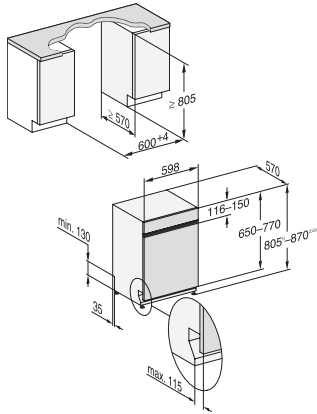

G 7232 SCi Selection

Lave-vaisselle intégrable

Avec tiroir Multiflex 3D pour un confort maximal.

Code EAN: 4002516753902 / Numéro de matériel: 12452600 /
Ancien Numéro de matériel: 21723257MER

QuickPowerWash	•
Extra silencieux 39 dB(A)	•
Nettoyage de la machine	•
Rinçage du sel	•
Options de lavage	
BottleClean	•
Quick	•
IntenseZone	•
Propreté +	•
Séchage +	•
Aménagement des paniers	
Rangement des couverts	Tiroir 3D MultiFlex
Panier à coutellerie supplémentaire	•
Support pour verres FlexCare	2
Support pour tasses FlexCare	1
Agencement des paniers	ExtraComfort
Nombre de couverts	14
MultiClip	•
FlexCare Glass & Bottle	•
XL-Assist	•
Sécurité	
Système Waterproof	•
Affichage de contrôle du filtre	•
Sécurité enfants	•
Caractéristiques techniques	
Largeur minimale de la niche en mm	600
Largeur maximale de la niche en mm	600
Hauteur minimale de la niche en mm	805
Hauteur maximale de la niche en mm	870
Profondeur de la niche en mm	570
Largeur de l'appareil en mm	598
Hauteur de l'appareil en mm	805
Profondeur de l'appareil en mm	570
Profondeur de l'appareil porte ouverte en cm	116,5
Poids net en kg	48,2
Puissance totale de raccordement en kW	2,00
Tension en V	230
Protection par fusible en A	10
Nombre de phases	1
Norme de fréquence électrique	50
Longueur du tuyau d'arrivée d'eau en cm	1,50
Longueur du tuyau d'évacuation d'eau en cm	1,50
Longueur du câble de branchement électrique en m	1,70
Poids minimal du panneau d'habillage en kg	3,0
Poids maximal du panneau d'habillage en kg	10,0
[rééquipement disponible auprès du service après-vente pour min.]	8,0
[rééquipement disponible auprès du service après-vente pour max.]	18,0

•

G 7232 SCi Selection
Lave-vaisselle intégrable
Avec tiroir Multiflex 3D pour un confort maximal.

G7000, integrated dishwasher, 60cm (installation drawing)