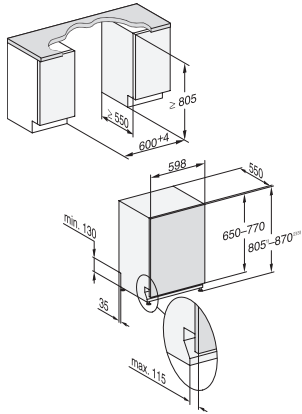

| | |
|---|------|
| Longueur du tuyau d'évacuation d'eau en cm | 1,50 |
| Longueur du câble de branchement électrique en m | 1,70 |
| Poids minimal du panneau d'habillage en kg | 4,0 |
| Poids maximal du panneau d'habillage en kg | 11,0 |
| [rééquipement disponible auprès du service après-vente pour min.] | 7,0 |
| [rééquipement disponible auprès du service après-vente pour max.] | 14,0 |
| Accessoires fournis | |
| 1 x PowerDisk | • |
| Bon d'achat pour 6 x PowerDisk | • |