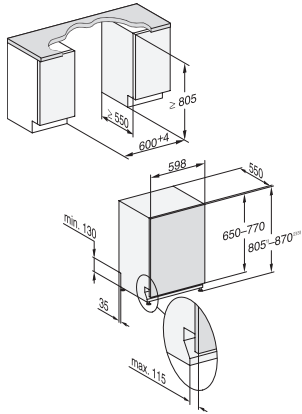

G 7181 SCVi AutoDos

Lave-vaisselle totalement intégrable
avec dosage automatique AutoDos à nettoyant PowerDisk intégré.

G7000, fully integrated dishwasher, 60cm (installation drawing)