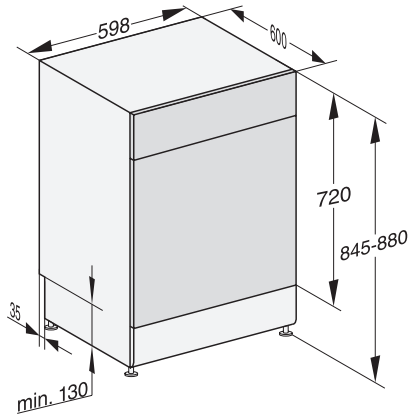

G 7130 SC AutoDos

Lave-vaisselle autonome

avec dosage automatique AutoDos à nettoyant PowerDisk intégré.

G7000, free standing dishwasher, 60cm (installation drawing)