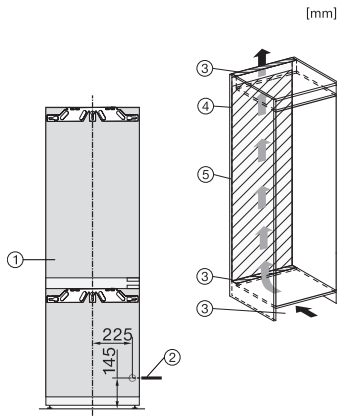

KFN 7785 C

Combiné réfrig./congélation intégrable

avec confort individuel grâce à FlexiLight 2.0, Freeze&Cool, NoFrost et Mylce.

KFN7734C, KFN7734F, KFN7734D, KFN7764D, KFN7785D, KFN7744E, KFN7774D, installation (footnote*) (installation drawings)