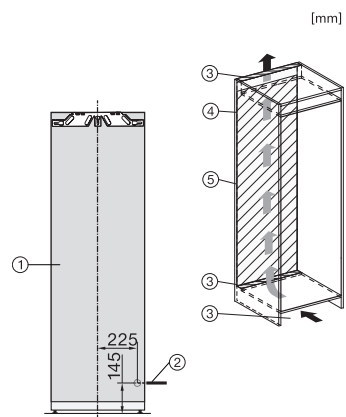

K 7768 D

Réfrigérateur encastrable

avec DailyFresh, comp. de congél. 4* et FlexiLight 2.0 pour un éclairage idéal.

K7733E, K7763E, K7732E, K7734F, K7764E, K7743E,
K7743D, K7744E, K7773D, K7774D (footnote*) (installation
drawings)