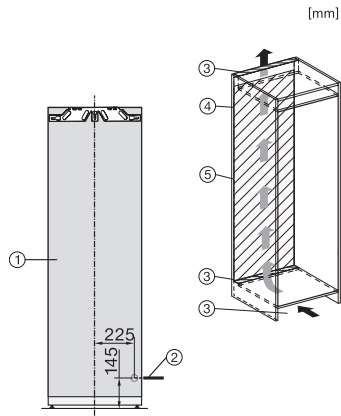

K 7767 D

Réfrigérateur encastrable

plus de confort et de flexibilité avec DailyFresh, FlexiLight 2.0. et DynaCool.

K7733E, K7763E, K7732E, K7734F, K7764E, K7743E, K7744E, K7773D, K7774D (footnote*) (installation drawings)