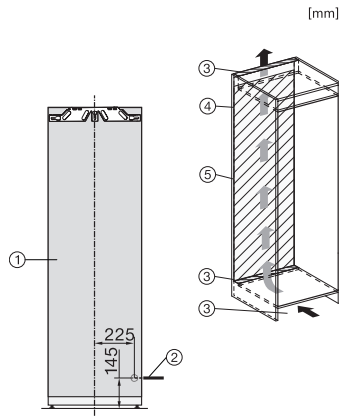

K 7737 D

Réfrigérateur encastrable

avec DynaCool et éclairage LED pour la conservation pratique des aliments.

K7733E, K7763E, K7732E, K7734F, K7764E, K7743E, K7744E, K7773D, K7774D (footnote*) (installation drawings)