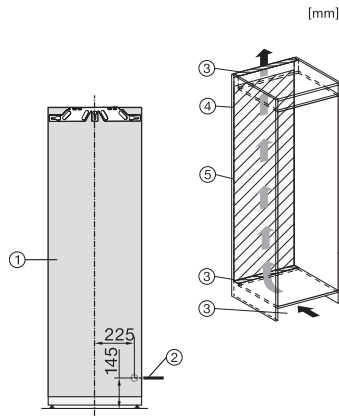

K 7715 E

Réfrigérateur encastrable

avec DynaCool et éclairage LED pour la conservation pratique des aliments.

K7733E, K7763E, K7732E, K7734F, K7764E, K7743E, K7744E, K7773D, K7774D (footnote*) (installation drawings)