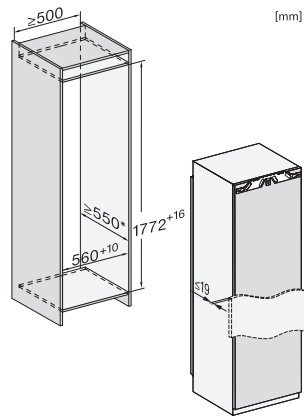

Poids en kg	56,0
Technique de fixation	Porte fixe
Poids maximal façade de porte partie réfrigération en kg	26
Classe climatique	SN-T
Zone de réfrigération en l	309
Volume total utile en l	308
Classe d'émissions de bruit acoustique dans l'air (A-D)	B
Émissions sonores en dB(A) re1pW	33
Consommation électrique en milliampères (mA)	1200
Tension en V	220-240
Protection par fusible en A	10
Nombre de phases	1
Fréquence en Hz	50-60
Longueur du câble de branchement électrique en m	2,2
Remplacer l'ampoule	Service après-vente

K7733E, K7763E, K7732D, K7732E, K7734F, K7764E, K7743E, K7744E, K7773D, K7774D, built-in (footnote*) (drawings)

K7733E, K7763E, K7732E, K7734F, K7764E, K7743E, K7744E, K7773D, K7774D, side view (installation drawings)