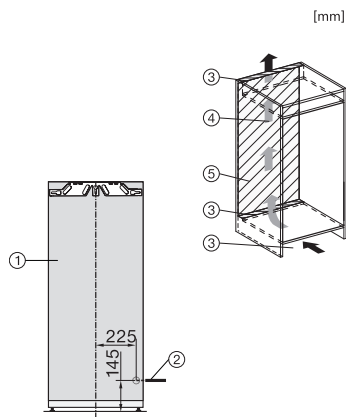

K 7437 D

Réfrigérateur encastrable

avec DailyFresh, éclairage LED sans entretien, DynaCool et ComfortClean.

K7433E, K7434E, K7464E, K7443D, K7444D, K7473D, K7474D, FNS74470D, installation (footnote*) (installation drawings)