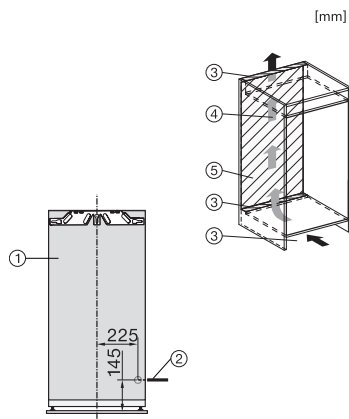

K 7378 B

Réfrigérateur encastrable

avec FlexiLight2.0 et PerfectFresh Active, humid. active pour plus de fraîcheur.

K7364D, K7343D, K7344D, K7348C 125 Gala Edition, K7373B, K7374D, installation (footnote*) (installation drawings)