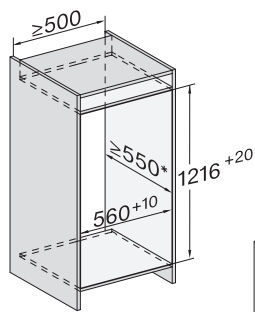

K 7378 B

Réfrigérateur encastrable

avec FlexiLight2.0 et PerfectFresh Active, humid. active pour plus de fraîcheur.