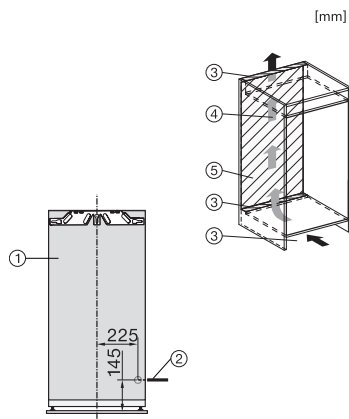

K 7377 B

Réfrigérateur encastrable

avec FlexiLight2.0 et PerfectFresh Active, humid. active pour plus de fraîcheur.

K7364D, K7343D, K7344D, K7348C 125 Gala Edition, K7373B, K7374D, installation (footnote*) (installation drawings)