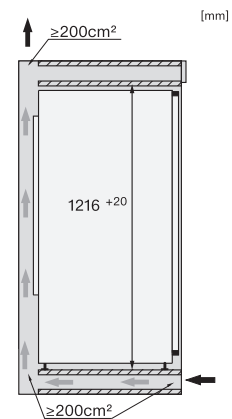

K7347C, K7364D, K7343D, K7344D, K7348C 125 Gala Edition, K7373B, K7374D, K7378B, side view (installation drawings)