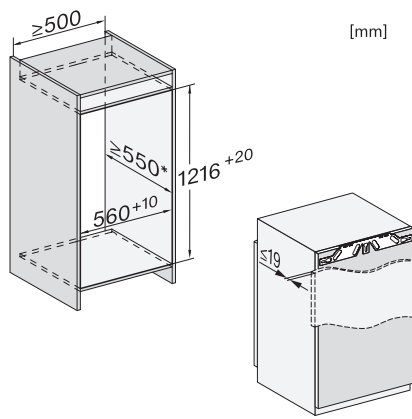

K7364D, K7343D, K7344D, K7348C 125 Gala Edition, K7373B, K7374D, K7378B, built-in (footnote*) (installation drawings)