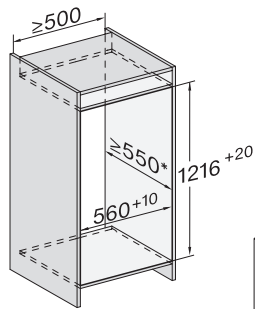

K 7347 C

Réfrigérateur encastrable

avec PerfectFresh Pro pour fraîcheur prolongée et éclairage LED sans entretien.