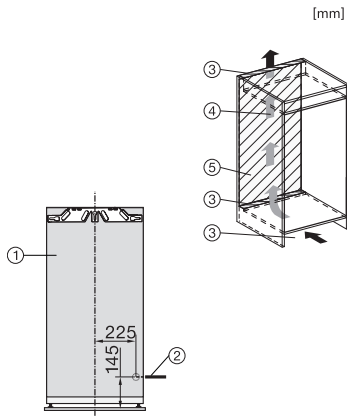

K 7347 C

Réfrigérateur encastrable

avec PerfectFresh Pro pour fraîcheur prolongée et éclairage LED sans entretien.

K7364D, K7343D, K7344D, K7348C 125 Gala Edition, K7373B, K7374D, installation (footnote*) (installation drawings)