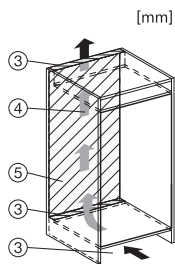

K 7237 D

Réfrigérateur encastrable

avec DailyFresh et éclairage LED moderne pour plus de confort.