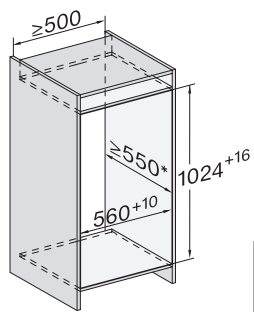

K 7237 D

Réfrigérateur encastrable

avec DailyFresh et éclairage LED moderne pour plus de confort.