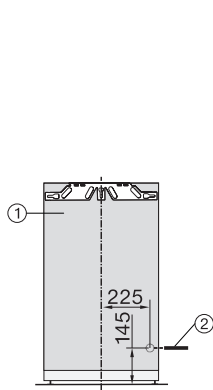

K 7237 D

Réfrigérateur encastrable

avec DailyFresh et éclairage LED moderne pour plus de confort.

K7237D, K7238D, K7233E, K7234E, installation (footnote*)
(installation drawings)