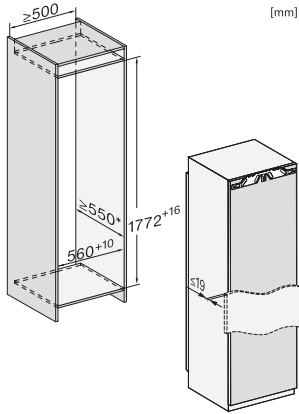

FNS 7774 D

Congélateur encastrable

avec IceMaker, NoFrost et 8 tiroirs de congélation pour un confort maximal.

K7733E, K7763E, K7732D, K7732E, K7734F, K7764E, K7743E, K7744E, K7773D, K7774D, built-in (footnote*) (drawings)