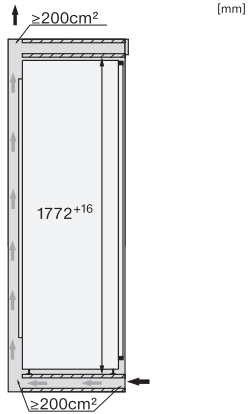

K7733E, K7763E, K7732E, K7734F, K7764E, K7743E, K7744E, K7773D, K7774D, side view (installation drawings)