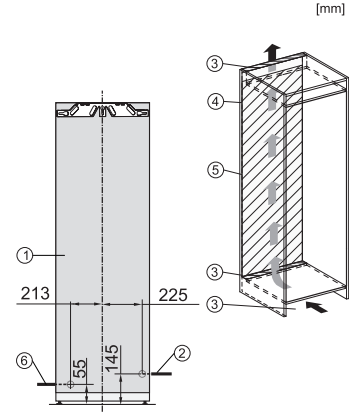

Largeur de l'appareil en mm	559
Hauteur de l'appareil en mm	1770
Profondeur de l'appareil en mm	546
Poids en kg	71,2
Technique de fixation	Porte fixe
Poids maximal façade de porte partie réfrigération en kg	26
Classe climatique	SN-T
Zone de congélation 4 étoiles en l	213
Volume total utile en l	213
Production de glaçons par jour en kg	0,8
Durée de conservation en cas de panne en h	9
Capacité de congélation en kg/24 h	12,00
Classe d'émissions de bruit acoustique dans l'air (A-D)	B
Émissions sonores en dB(A) re1pW	33
Consommation électrique en milliampères (mA)	1300
Tension en V	220-240
Protection par fusible en A	10
Nombre de phases	1
Fréquence en Hz	50-60
Longueur du câble de branchement électrique en m	2,2
Remplacer l'ampoule	Service après-vente

K7733E, K7763E, K7732E, K7734F, K7764E, K7743E, K7744E, K7773D, K7774D, side view (installation drawings)

FNS7794E, FNS7774D, installation (footnote\*) (installation drawings)