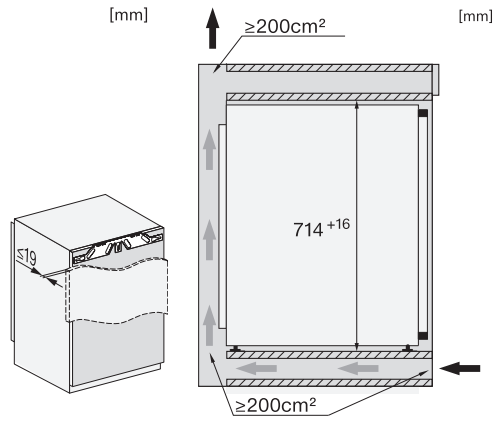

Poids en kg	30,4
Technique de fixation	Porte fixe
Poids maximal façade de porte partie réfrigération en kg	14
Plage de température	SN-T
Zone de congélation 4 étoiles en l	66
Volume total utile en l	65
Durée de conservation en cas de panne en h	10
Capacité de congélation en kg/24 h	8,00
Classe d'émissions de bruit acoustique dans l'air (A-D)	B
Émissions sonores en dB(A) re1pW	33
Consommation électrique en milliampères (mA)	1300
Tension en V	220-240
Protection par fusible en A	10
Nombre de phases	1
Fréquence en Hz	50-60
Longueur du câble de branchement électrique en m	2,2
Remplacer l'ampoule	Service après-vente
Accessoires fournis	
Bac à glaçons	•

FNS 7040 B

Congélateur encastrable, hauteur de niche 72 cm

Grâce à la fonction NoFrost et 3 tiroirs de congélation pour un confort maximal

FNS7040E, FNS7040B, FNS7040C, FNS7040D,
installation

FNS7040E, FNS7040B, FNS7040C, FNS7040D,
built-in