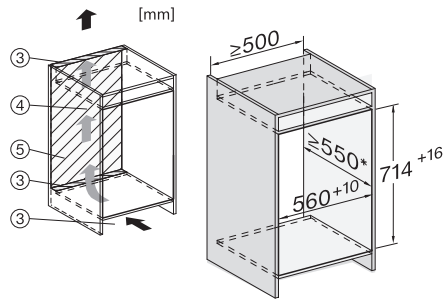

FNS 7040 B

Congélateur encastrable, hauteur de niche 72 cm

Grâce à la fonction NoFrost et 3 tiroirs de congélation pour un confort maximal

Code EAN: 4002516746669 / Numéro de matériel: 12443420 /
Ancien Numéro de matériel: 37704006EU1

Poids en kg	30,4
Technique de fixation	Porte fixe
Poids maximal façade de porte partie réfrigération en kg	14
Plage de température	SN-T
Zone de congélation 4 étoiles en l	66
Volume total utile en l	65
Durée de conservation en cas de panne en h	10
Capacité de congélation en kg/24 h	8,00
Classe d'émissions de bruit acoustique dans l'air (A-D)	B
Émissions sonores en dB(A) re1pW	33
Consommation électrique en milliampères (mA)	1300
Tension en V	220-240
Protection par fusible en A	10
Nombre de phases	1
Fréquence en Hz	50-60
Longueur du câble de branchement électrique en m	2,2
Remplacer l'ampoule	Service après-vente
Accessoires fournis	
Bac à glaçons	•

FNS 7040 B

Congélateur encastrable, hauteur de niche 72 cm

Grâce à la fonction NoFrost et 3 tiroirs de congélation pour un confort maximal

FNS7040E, FNS7040B, FNS7040C, FNS7040D,
installation

FNS7040E, FNS7040B, FNS7040C, FNS7040D,
built-in