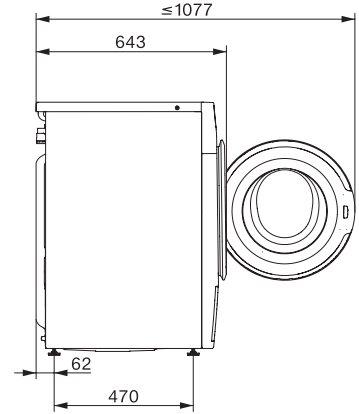

Sécurité

Système anti-fuites	Watercontrol-System
Sécurité enfants	•
Code PIN	•
Interface optique	•

Caractéristiques techniques

Dimensions en mm (Largeur)	596
Dimensions en mm (hauteur)	850
Dimensions en mm (profondeur)	643
Profondeur de l'appareil porte ouverte en mm	1077
Poids en kg	94
Puissance totale de raccordement en kW	2,10-2,40
Tension en V	220-240
Protection par fusible en A	10
Fréquence en Hz	50
Longueur du câble de branchement électrique en m	2

WWI880 WCS 125 Gala Edition

Lave-linge à chargement frontal W1 :

A | 9 kg | 1.600 tr/min | SteamCare | Auto Dosing | QuickPowerWash

W1 drawing, facia 5 degree, measures in mm

W1 drawing, facia 5 degree, measures in mm

W1 drawing, facia 5 degree, measures in mm

W1 drawing, facia 5 degree, measures in mm