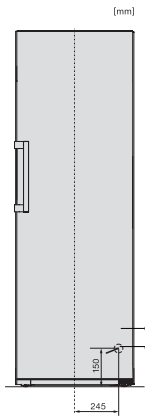

KS 4783 DD

Réfrigérateur autonome

avec DailyFresh et plus de confort pour la combinaison côte-à-côte parfaite.

KS4383ED N, KS4383DD N, Nordic, KS4783DD, KS4783ED, K4776ED, installation (footnote*) (installation drawings)