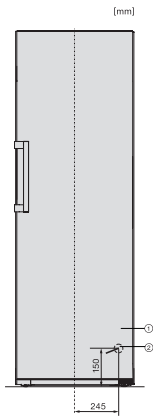

KS 4783 DD

Réfrigérateur autonome

avec DailyFresh et plus de confort pour la combinaison côte-à-côte parfaite.

KS4383ED N, KS4383DD N, Nordic, KS4783DD, KS4783ED, K4776ED, installation (footnote*) (installation drawings)