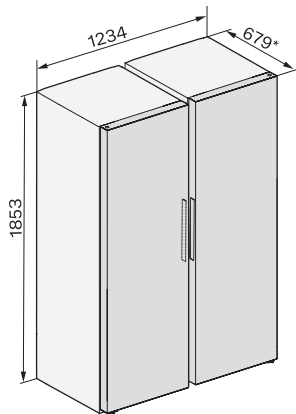

KWTS4785F, KS4887DD, KWTS4785F, KS4383ED,
KWTS4785F, KWNS4784DE, KWNS4784DE, KS4887DD,
installation sketch (*footnote)