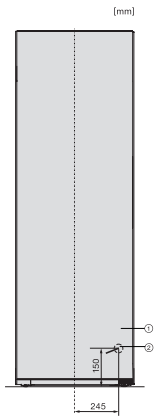

KS 4383 DD

Réfrigérateur autonome

avec Daily Fresh et DynaCool pour une combinaison côte-à-côte confortable.

K4373ED, KS4383ED, KS4383 C ED, KS4783 bb
Blackboard, KS4887DD, installation (footnote*) (installation drawings)