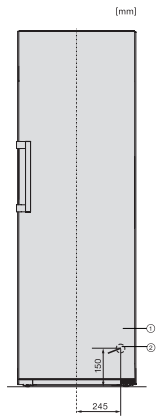

K 4776 DD

Réfrigérateur autonome

avec PerfectFresh Pro pour une fraîcheur et comp. de congélation 4* intégré.

KS4383ED N, KS4383DD N, Nordic, KS4783DD, KS4783ED, K4776ED, installation (footnote*) (installation drawings)