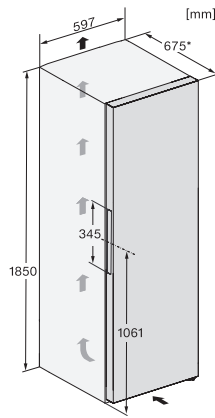

K4373DD, K4373ED, FN4372E, FN4372D, installation sketch (footnote*) (installation drawings)