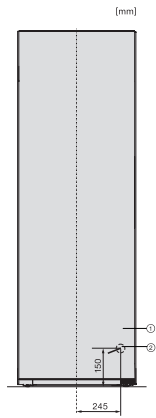

K 4373 DD

Réfrigérateur autonome

avec DailyFresh, DynaCool et ComfortClean dans un design sans poignée.

K4373ED, KS4383ED, KS4383 C ED, KS4783 bb
Blackboard, KS4887DD, installation (footnote*) (installation drawings)