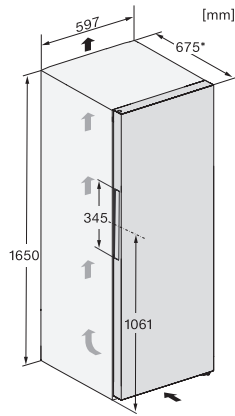

K4343DD, K4343FD, K4343ED, FN4342E, FN4342D,
installation sketch (footnote*) (installation drawings)