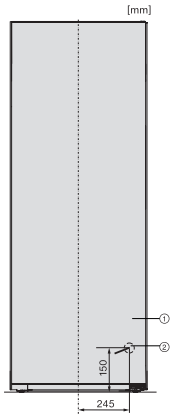

K 4343 DD

Réfrigérateur autonome

avec DailyFresh, DynaCool et ComfortClean dans un design sans poignée.

K4343DD, K4343FD, K4343ED, installation (footnote*)
(installation drawings)