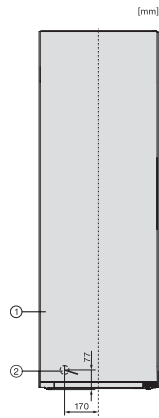

FNS 4382 D

Congélateur autonome

avec NoFrost et SideOpen pour une combinaison côte-à-côte confortable.

FN4372E, FN4372D, FN4872D, FN4874C, FNS4382E, FNS4382E C, FNS4782E bb, FNS4882D, installation (footnote*) (drawings)