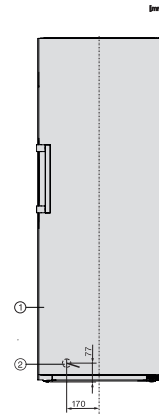

FN 4778 C

Congélateur posable XL

avec NoFrost, grand espace de rangement et davantage de confort.

Code EAN: 4002516741589 / Numéro de matériel: 12430330 /
Ancien Numéro de matériel: 37477834EU1

Capacité de congélation en kg/24 h	19,00
Classe d'émissions de bruit acoustique dans l'air (A-D)	C
Émissions sonores en dB(A) re1pW	36
Consommation électrique en milliampères (mA)	1300
Tension en V	220-240
Protection par fusible en A	10
Nombre de phases	1
Fréquence en Hz	50-60
Longueur du câble de branchement électrique en m	2,1
Remplacer l'ampoule	Service après-vente
Accessoires fournis	
Bac à glaçons	•

FN 4778 C

Congélateur posable XL

avec NoFrost, grand espace de rangement et davantage de confort.

FN4778C, FN4778D, installation sketch (footnote*) (installation drawings)

FN4778C, FN4748C, FN4748D, FN4778D, top view (installation drawings)

FN4778C, FN4778D, installation (footnote*) (installation drawings)