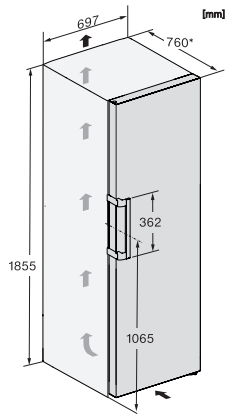

FN 4778 C

Congélateur posable XL

avec NoFrost, grand espace de rangement et davantage de confort.

Code EAN: 4002516741589 / Numéro de matériel: 12430330 /
Ancien Numéro de matériel: 37477834EU1

Capacité de congélation en kg/24 h	19,00
Classe d'émissions de bruit acoustique dans l'air (A-D)	C
Émissions sonores en dB(A) re1pW	36
Consommation électrique en milliampères (mA)	1300
Tension en V	220-240
Protection par fusible en A	10
Nombre de phases	1
Fréquence en Hz	50-60
Longueur du câble de branchement électrique en m	2,1
Remplacer l'ampoule	Service après-vente
Accessoires fournis	
Bac à glaçons	•

FN 4778 C

Congélateur posable XL

avec NoFrost, grand espace de rangement et davantage de confort.

FN4778C, FN4778D, installation sketch (footnote*) (installation drawings)

FN4778C, FN4748C, FN4748D, FN4778D, top view (installation drawings)