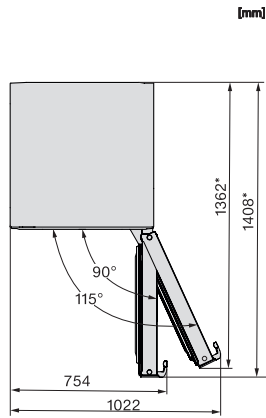

FN4778C, FN4748C, FN4748D, FN4778D, top view (installation drawings)