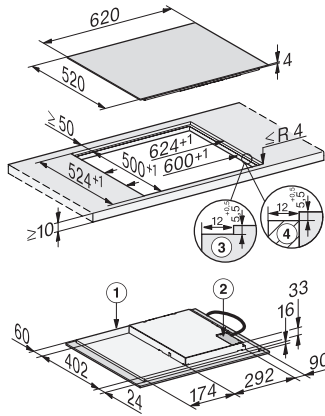

Indicateur de chaleur résiduelle •

Caractéristiques techniques

Dimensions en mm (Largeur) 620

Dimensions en mm (hauteur) 53

Dimensions en mm (profondeur) 520

Dimensions de découpe en mm (largeur) pour encastrement à plat 600

Dimensions de découpe en mm (profondeur) pour encastrement à plat 490

Hauteur d'encastrement avec boîtier de raccordement en mm 53

Dimension de découpe intérieure en mm (largeur) pour encastrement à fleur de plan 600

Dimension de découpe intérieure en mm (profondeur) pour encastrement à fleur de plan 500

Poids en kg 11

Dimension de découpe extérieure en mm (largeur) pour encastrement à fleur de plan 624

Dimension de découpe extérieure en mm (profondeur) pour encastrement à fleur de plan 524

À induction, indép. de la cuisinière
avec zone de cuisson Flex pour grande batterie de cuisine

KM7363FL surface-mounted (Installation drawing)

KM7363FL flush (Installation drawing)