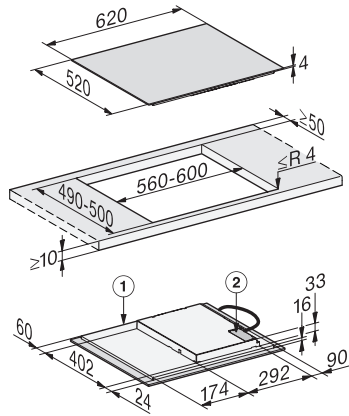

KM 7363 FL

À induction, indép. de la cuisinière
avec zone de cuisson Flex pour grande batterie de cuisine

KM7363FL surface-mounted (Installation drawing)