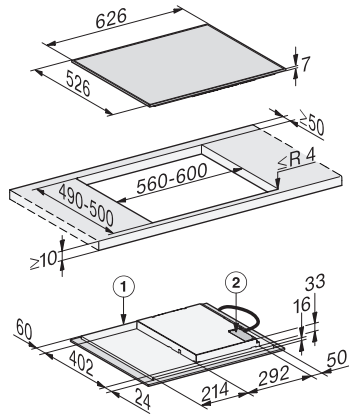

•

Caractéristiques techniques

Dimensions en mm (Largeur)

626

Dimensions en mm (hauteur)

55

Dimensions en mm (profondeur)

526

Dimensions de découpe en mm (largeur) pour encastrement à plat

560

Dimensions de découpe en mm (profondeur) pour encastrement à plat

490

Hauteur d'encastrement avec boîtier de raccordement en mm

55

Poids en kg

50-60

Accessoires fournis

Câble d'alimentation

Oui

KM 7361 FR

À induction, indép. de la cuisinière
avec 4 différentes zones de cuisson à un prix de départ avantageux

KM7360FR, KM7361FR surface-mounted (Installation drawing)