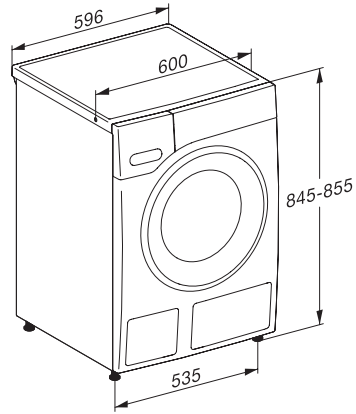

Moteur ProfiEco	•
Programmes de lavage	
QuickPowerWash	•
Coton	•
Synthétique	•
Délicat	•
Chemises	•
Laine (lavage à la main)	•
Programme Express 20	•
Textiles foncés/Jeans	•
Imperméabilisation	•
Vidange/essorage	•
ECO 40-60	•
Options de lavage	
Court	•
Prélavage	•
Hydro plus	•
Rinçage supplémentaire	•
Défroissage à la vapeur	•
Signal sonore	•
Qualité	
Contrepoids en fonte grise	•
Sécurité	
Système anti-fuites	Watercontrol-System
Sécurité enfants	•
Code PIN	•
Interface optique	•
Caractéristiques techniques	
Dimensions en mm (Largeur)	596
Dimensions en mm (hauteur)	850
Dimensions en mm (profondeur)	643
Profondeur de l'appareil porte ouverte en mm	1077
Poids en kg	93
Puissance totale de raccordement en kW	2,10-2,40
Tension en V	220-240
Protection par fusible en A	10
Fréquence en Hz	50
Longueur du câble de branchement électrique en m	2
Accessoires fournis	
3 Caps	•
Bon d'achat pour lessive Miele	•

WSK363 WCS PWash&10kg

Lave-linge à chargement frontal W1 :

A | 10 kg | 1.400 tr/min | QuickPowerWash | Défroissage | Tambour Hydrogliss

W1 drawing, facia 5 degree, measures in mm

W1 drawing, facia 5 degree, measures in mm