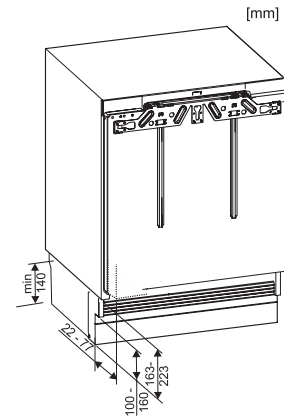

K 31222 Ui-1

Réfrigérateur sous-encastable

avec agencement pratique de l'espace interne en format compact.

K31222Ui, K31222Ui-1, K31225Ui, K31252Ui,
K31252Ui-1, K31242UiF, K31242UiF-1, F31202Ui
(installation drawings)

K31222Ui, K31222Ui-1, K31225Ui, K31252Ui,
K31252Ui-1, K31242UiF, K31242UiF-1, F31202Ui, side
view (installation draw)

K31222Ui, K31222Ui-1, K31225Ui, K31252Ui,
K31252Ui-1, K31242UiF, K31242UiF-1 F31202Ui
(installation drawings)