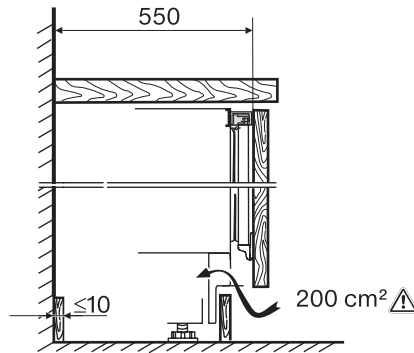

K 31222 Ui-1

Réfrigérateur sous-encastable

avec agencement pratique de l'espace interne en format compact.

K31222Ui, K31222Ui-1, K31225Ui, K31252Ui,
K31252Ui-1, K31242UiF, K31242UiF-1, F31202Ui
(installation drawings)

K31222Ui, K31222Ui-1, K31225Ui, K31252Ui,
K31252Ui-1, K31242UiF, K31242UiF-1, F31202Ui, side
view (installation draw)

K31222Ui, K31222Ui-1, K31225Ui, K31252Ui,
K31252Ui-1, K31242UiF, K31242UiF-1 F31202Ui
(installation drawings)