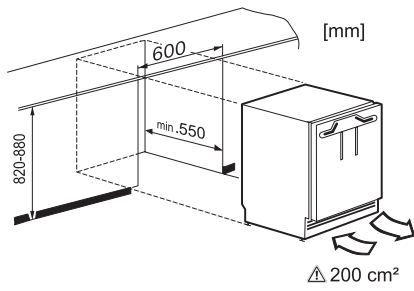

K 31222 Ui-1

Réfrigérateur sous-encastable

avec agencement pratique de l'espace interne en format compact.

K31222Ui, K31222Ui-1, K31225Ui, K31252Ui,
K31252Ui-1, K31242UiF, K31242UiF-1, F31202Ui
(installation drawings)

K31222Ui, K31222Ui-1, K31225Ui, K31252Ui,
K31252Ui-1, K31242UiF, K31242UiF-1, F31202Ui, side
view (installation draw)

K31222Ui, K31222Ui-1, K31225Ui, K31252Ui,
K31252Ui-1, K31242UiF, K31242UiF-1 F31202Ui
(installation drawings)