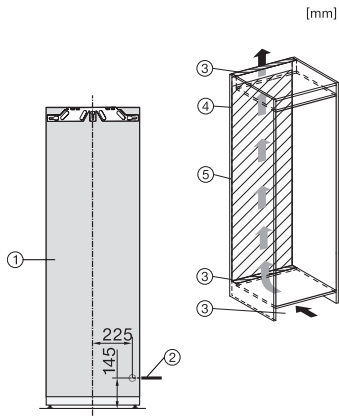

FNS 7740 D 125 Gala Ed
Congélateur encastrable
avec NoFrost et 8 tiroirs de congélation pour un confort maximal.

K7733E, K7763E, K7732E, K7734F, K7764E, K7743E, K7744E, K7773D, K7774D (footnote*) (installation drawings)