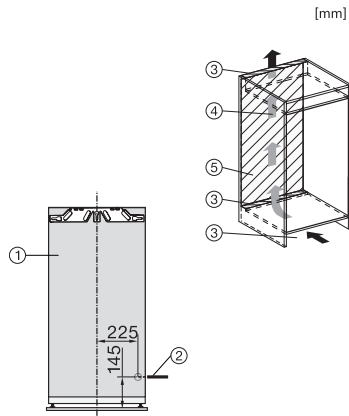

K 7348 C 125 Gala Ed
Réfrigérateur encastrable
avec PerfectFresh Pro pour une fraîcheur et comp. de congélation 4* intégré.

K7364D, K7343D, K7344D, K7348C 125 Gala Edition, K7373B, K7374D, installation (footnote*) (installation drawings)