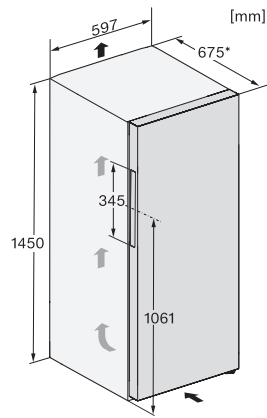

K4323FD, K4323ED, FN4322E, FN4322D, installation sketch (footnote*) (installation drawings)