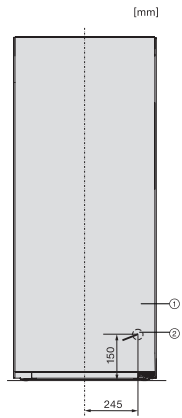

K 4323 ED

Réfrigérateur autonome

avec DailyFresh, DynaCool et ComfortClean dans un design sans poignée.

K4323FD, K4323ED, installation (footnote*) (installation drawings)