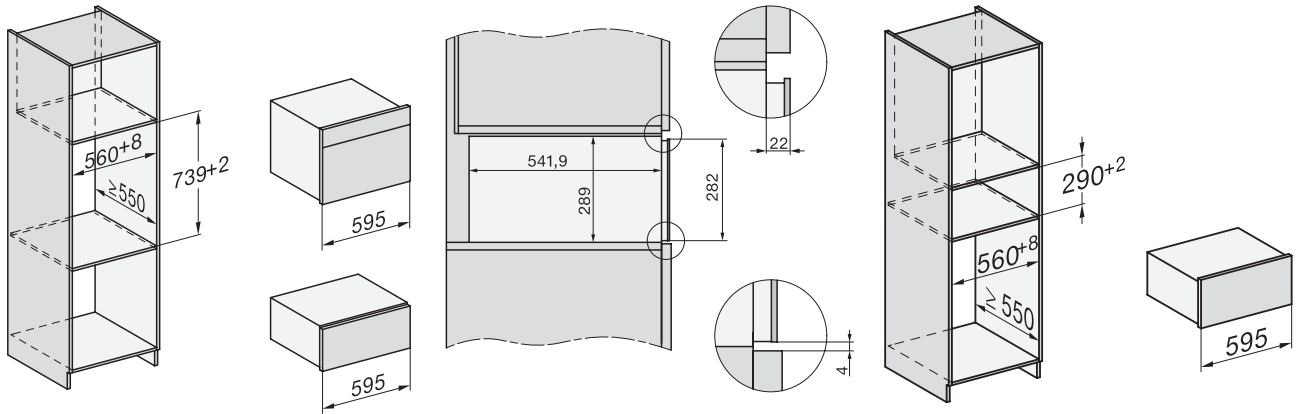

ESW 7020 125 Gala Ed

Tiroir chauffant Gourmet sans poignée, hauteur 29 cm

pour préchauffer les plats, maintenir au chaud et cuire à basse température.

Code EAN: 4002516719625 / Numéro de matériel: 12326970 /
Ancien Numéro de matériel: 30702050B

ESW 7020 125 Gala Ed

Tiroir chauffant Gourmet sans poignée, hauteur 29 cm

pour préchauffer les plats, maintenir au chaud et cuire à basse température.

ESW7020, Installation drawings, XL combination niche height