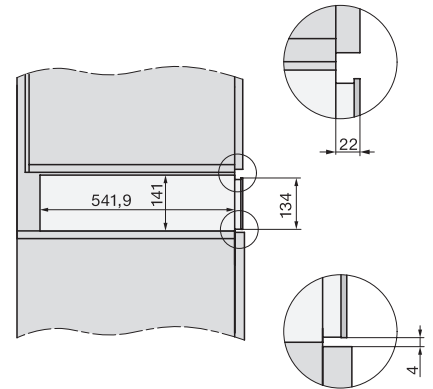

## ESW 7010 125 Gala Ed

Tiroir culinaire sans poignée, hauteur 14 cm

pour préchauffer les plats, maintenir au chaud et cuire à basse température.

ESW7x10, DGC7x4xHCPro, DGC7x4xHCXPro, installation drawings

ESW7x10, EVS7010, DG7x4x, DGM7x4x installation drawings

ESW7x10, EVS7010, DGC7x6xHCPro, DGC7x6xHCXPro installation drawings

built-in ESW7x10 EVS7010, installation drawing

Installation ESW7x10, installation drawing, AU, GB

side view ESW7x10 EVS7010, installation drawing