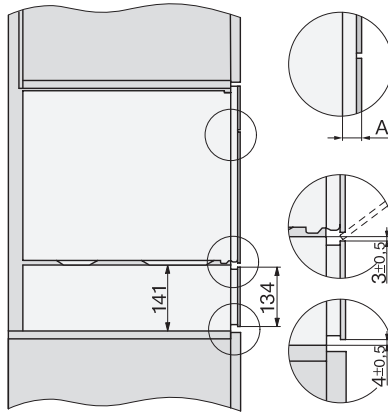

ESW 7010 125 Gala Ed

Tiroir culinaire sans poignée, hauteur 14 cm

pour préchauffer les plats, maintenir au chaud et cuire à basse température.

Code EAN: 4002516719847 / Numéro de matériel: 12326960 /  
Ancien Numéro de matériel: 30701050B

Nombre de phases	1
Câble d'alimentation avec prise	•
Longueur du câble de branchement électrique en m	2,0
<b>Accessoires fournis</b>	
Tapis antidérapant	1

## ESW 7010 125 Gala Ed

Tiroir culinaire sans poignée, hauteur 14 cm

pour préchauffer les plats, maintenir au chaud et cuire à basse température.

ESW7x10, DGC7x4xHCPro, DGC7x4xHCXPro, installation drawings

side view ESW7x10 EVS7010, installation drawing