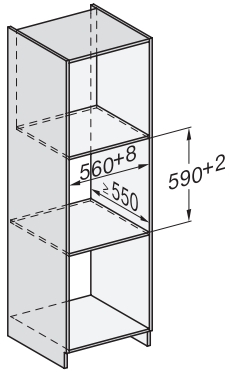

ESW 7010 125 Gala Ed

Tiroir culinaire sans poignée, hauteur 14 cm

pour préchauffer les plats, maintenir au chaud et cuire à basse température.

Code EAN: 4002516719847 / Numéro de matériel: 12326960 /  
Ancien Numéro de matériel: 30701050B

## ESW 7010 125 Gala Ed

Tiroir culinaire sans poignée, hauteur 14 cm

pour préchauffer les plats, maintenir au chaud et cuire à basse température.

ESW7x10, DGC7x4xHCPro, DGC7x4xHCXPro, installation drawings