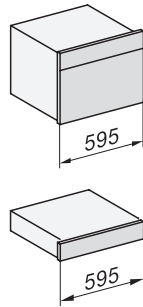

ESW 7010 125 Gala Ed

Tiroir culinaire sans poignée, hauteur 14 cm

pour préchauffer les plats, maintenir au chaud et cuire à basse température.

Code EAN: 4002516719847 / Numéro de matériel: 12326960 /  
Ancien Numéro de matériel: 30701050B

Nombre de phases	1
Câble d'alimentation avec prise	•
Longueur du câble de branchement électrique en m	2,0
<b>Accessoires fournis</b>	
Tapis antidérapant	1

## ESW 7010 125 Gala Ed

Tiroir culinaire sans poignée, hauteur 14 cm

pour préchauffer les plats, maintenir au chaud et cuire à basse température.

ESW7x10, DGC7x4xHCPro, DGC7x4xHCXPro, installation drawings